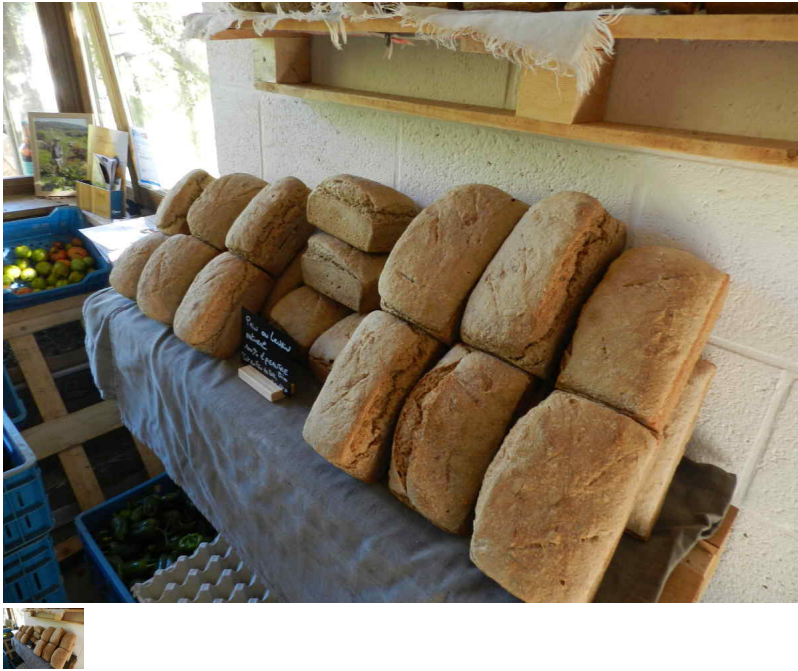

Légumes: Pain moulé au Levain (Gros) +-800 grs (sur commande uniquement)

Pain moulé au Levain (Gros) +-800 grs (sur commande uniquement)

Note : Pas noté

Prix

Prix ??de vente5,50 €

[Poser une question sur ce produit](#)